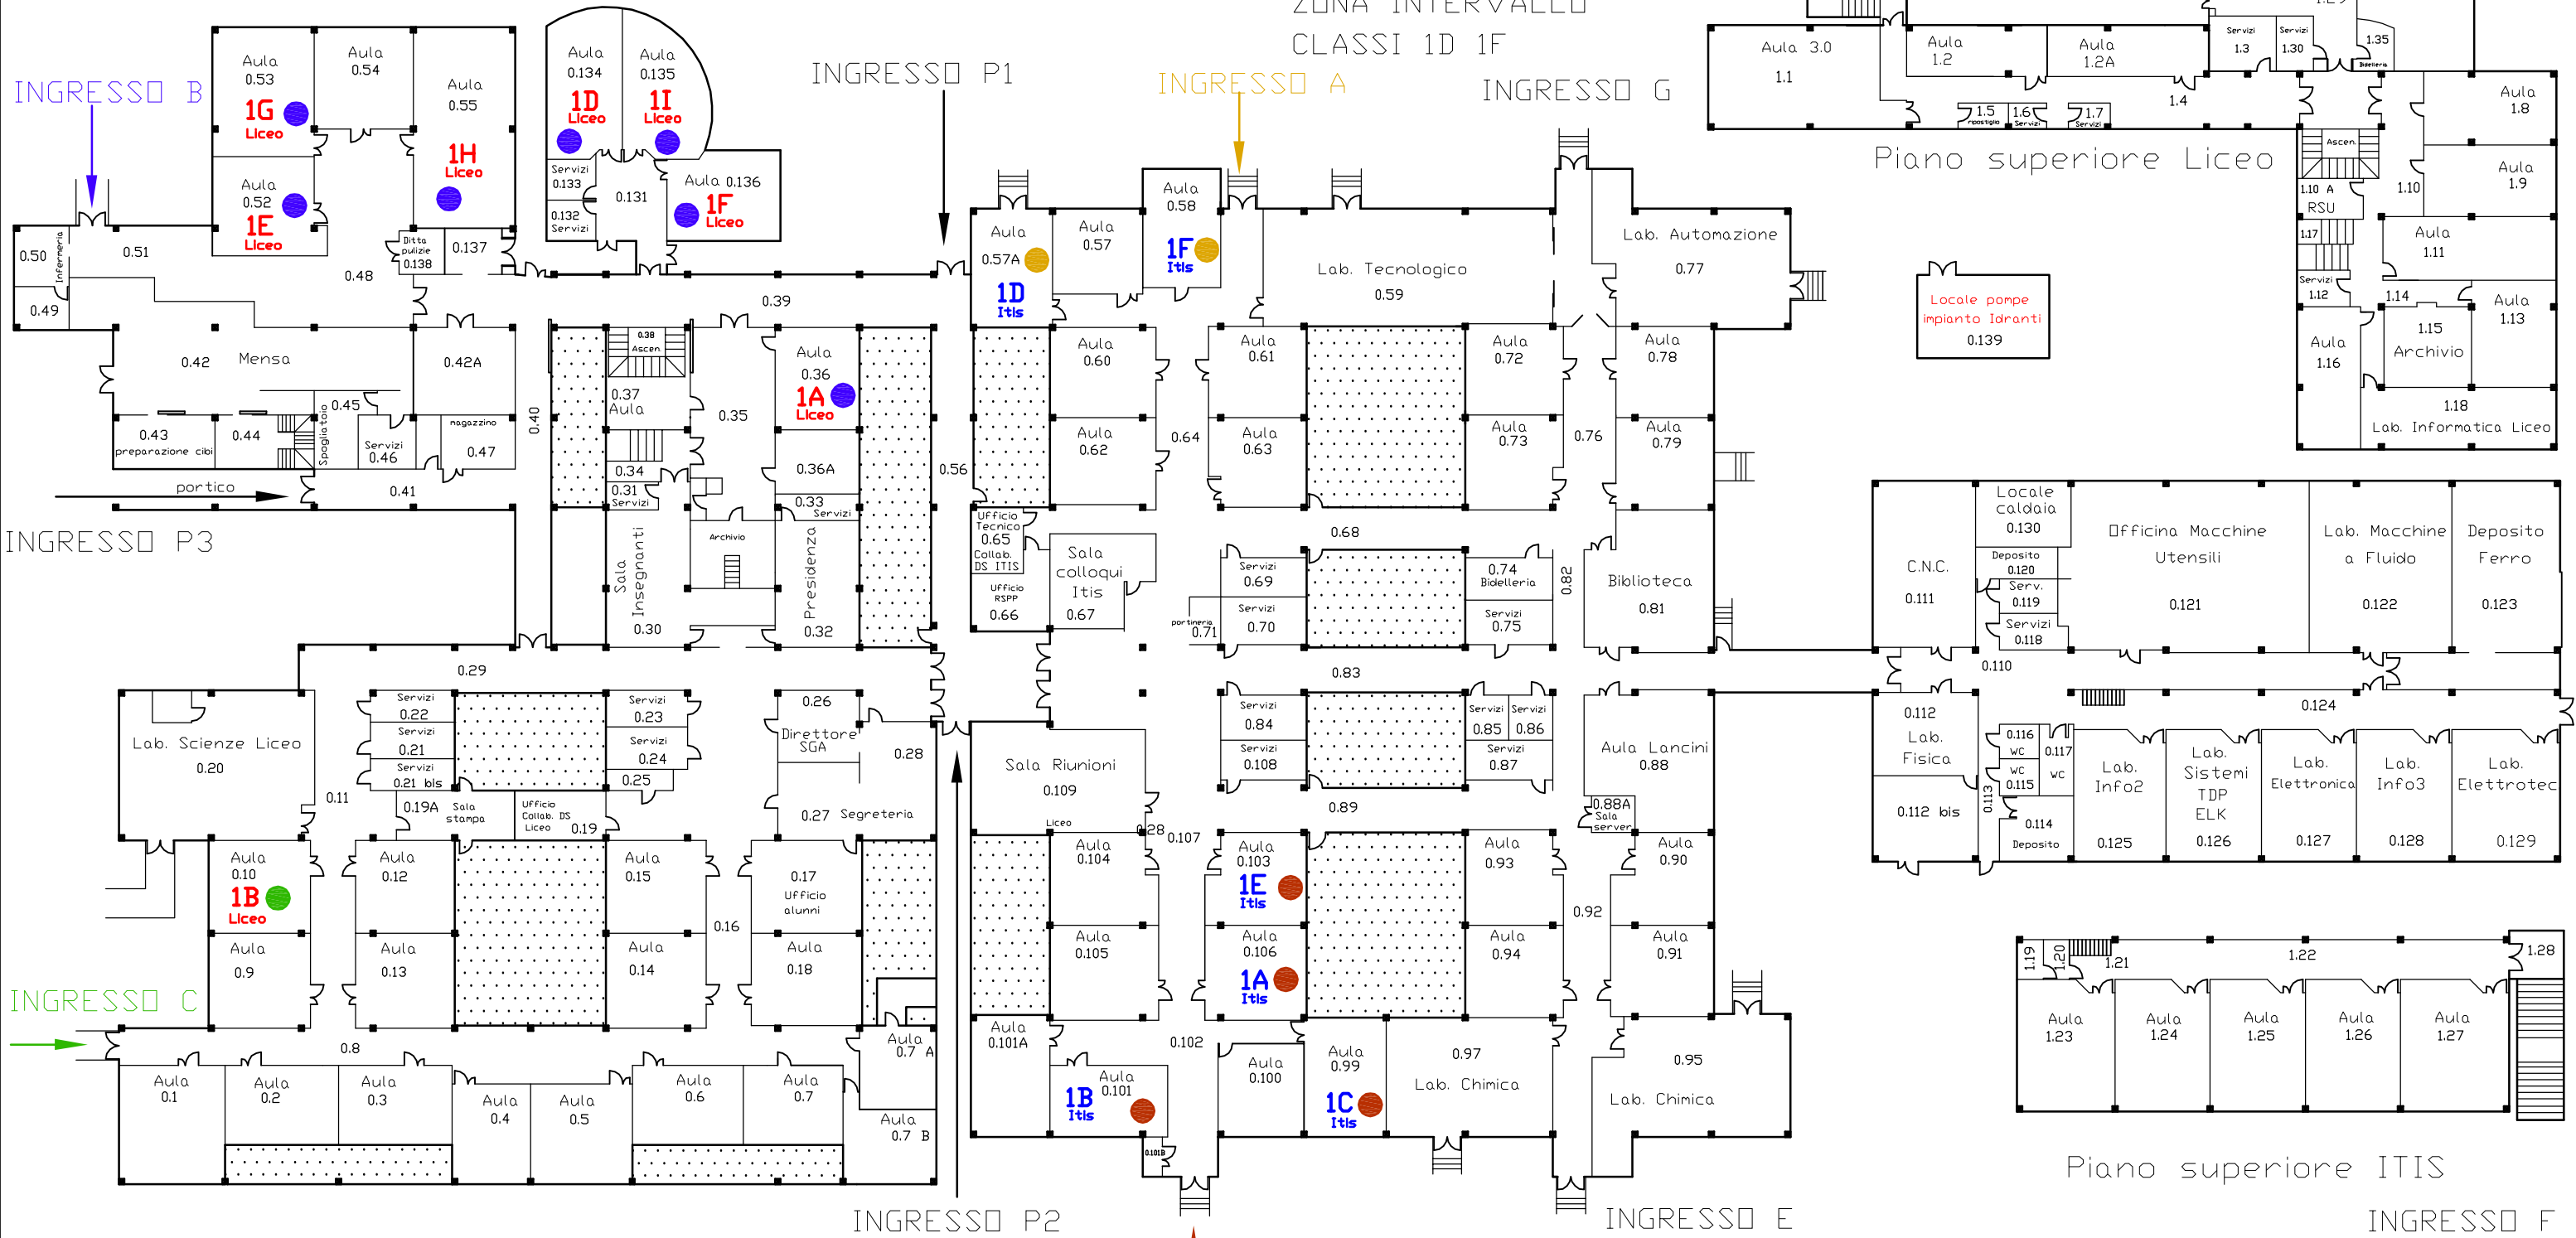

Istituto di Istruzione Superiore "Cristoforo Marzoli" Palazzolo s/O Brescia

ANNO SCOLASTICO 2020-2021

DISPOSIZIONE DELLE CLASSI PRIME

CLASSI LICEO ROSSO CLASSI ITIS BLU

ZONA INTERVALLO
CLASSI 1A 1E 1G 1H

ZONA INTERVALLO
CLASSI 1D 1F 1I

ZONA INTERVALLO
CLASSI 1D 1F

INGRESSO H

Piano superiore Liceo

Piano superiore ITIS

ZONA INTERVALLO
CLASSI 1B

ZONA INTERVALLO
CLASSI 1A 1B 1C 1E

INGRESSO F