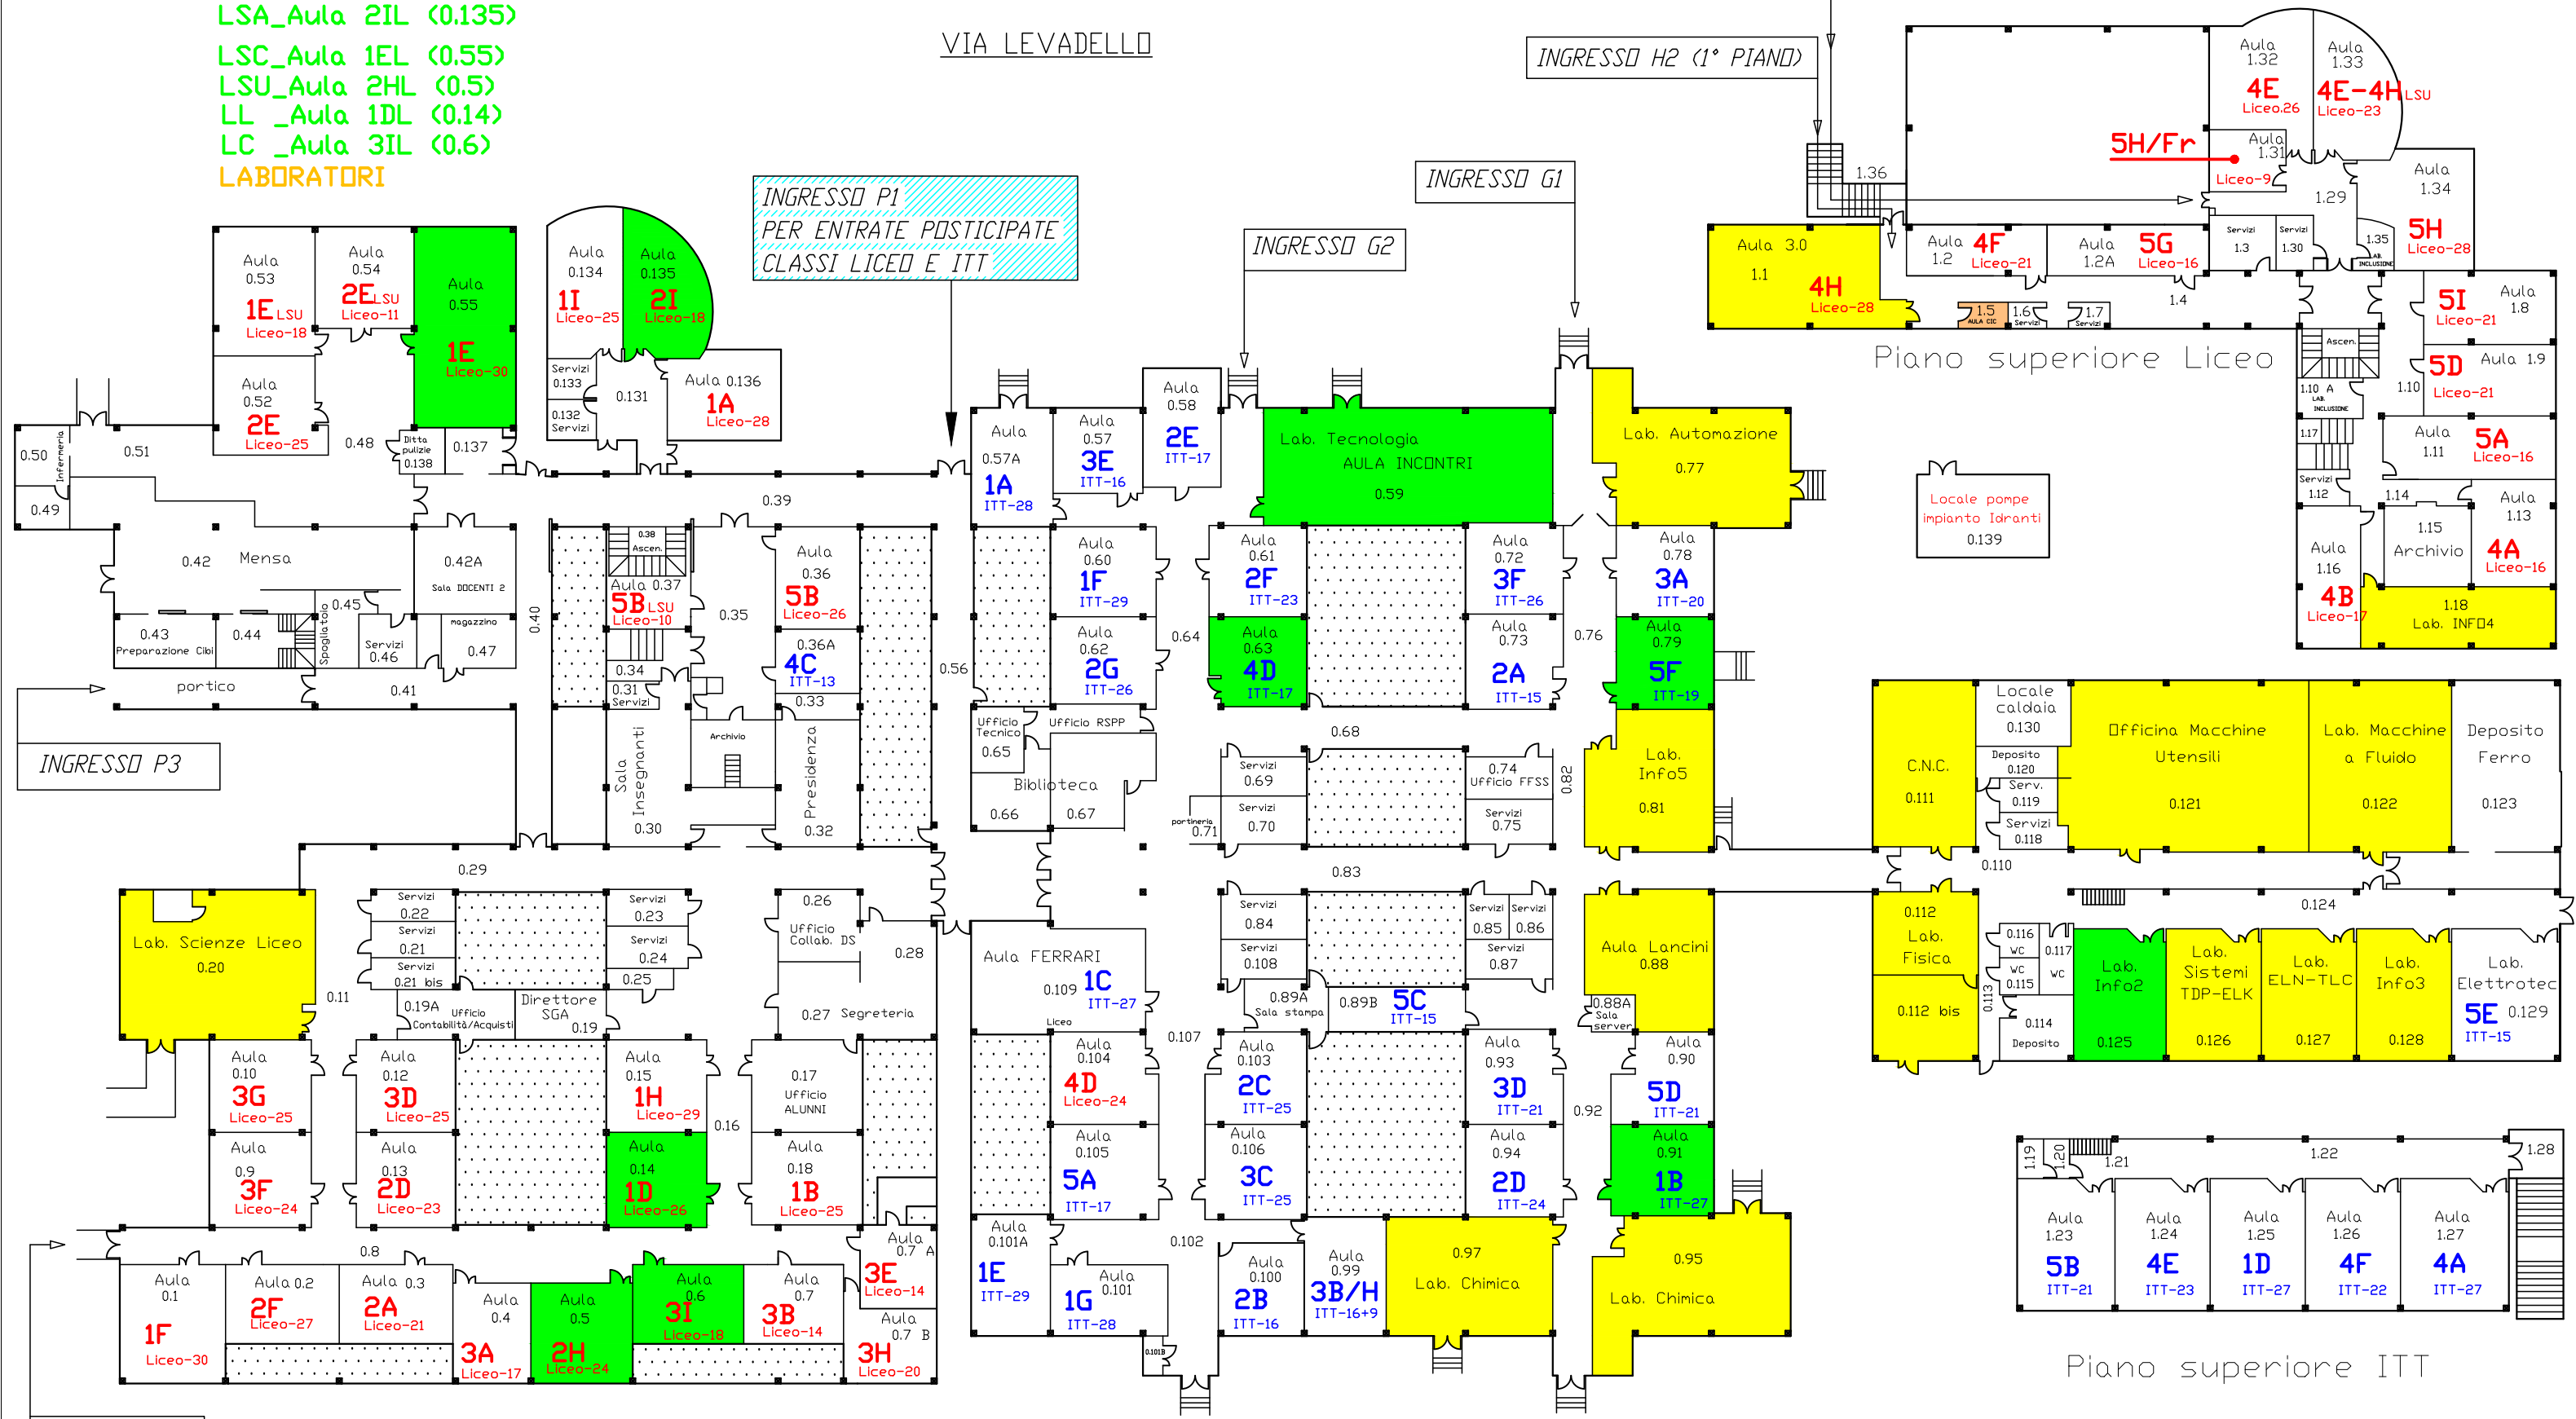

OPEN DAY - Corsi LICED

- LSA_Aula 2IL (0.135)
- LSC_Aula 1EL (0.55)
- LSU_Aula 2HL (0.5)
- LL_Aula 1DL (0.14)
- LC_Aula 3IL (0.6)
- LABORATORI

VIA LEVADELLO

INGRESSO H1 (1° PIANO)

INGRESSO H2 (1° PIANO)

INGRESSO P1
PER ENTRATE POSTICIPATE
CLASSI LICED E ITT

INGRESSO G1

INGRESSO G2

INGRESSO P3

INGRESSO C

Piano superiore Liceo

Piano superiore ITT

- OPEN DAY - Corsi ITT**
- MME_Lab. Tecnologia (0.59)
 - CHI_Aula 1BI (0.91)
 - INF_Aula 5FI (0.79)
 - E EK_Aula 4DI (0.63)
 - INFO2 (Aula 0.125) Prog. "F1 IN SCHOOLS"
 - LABORATORI

VIA VEDRA